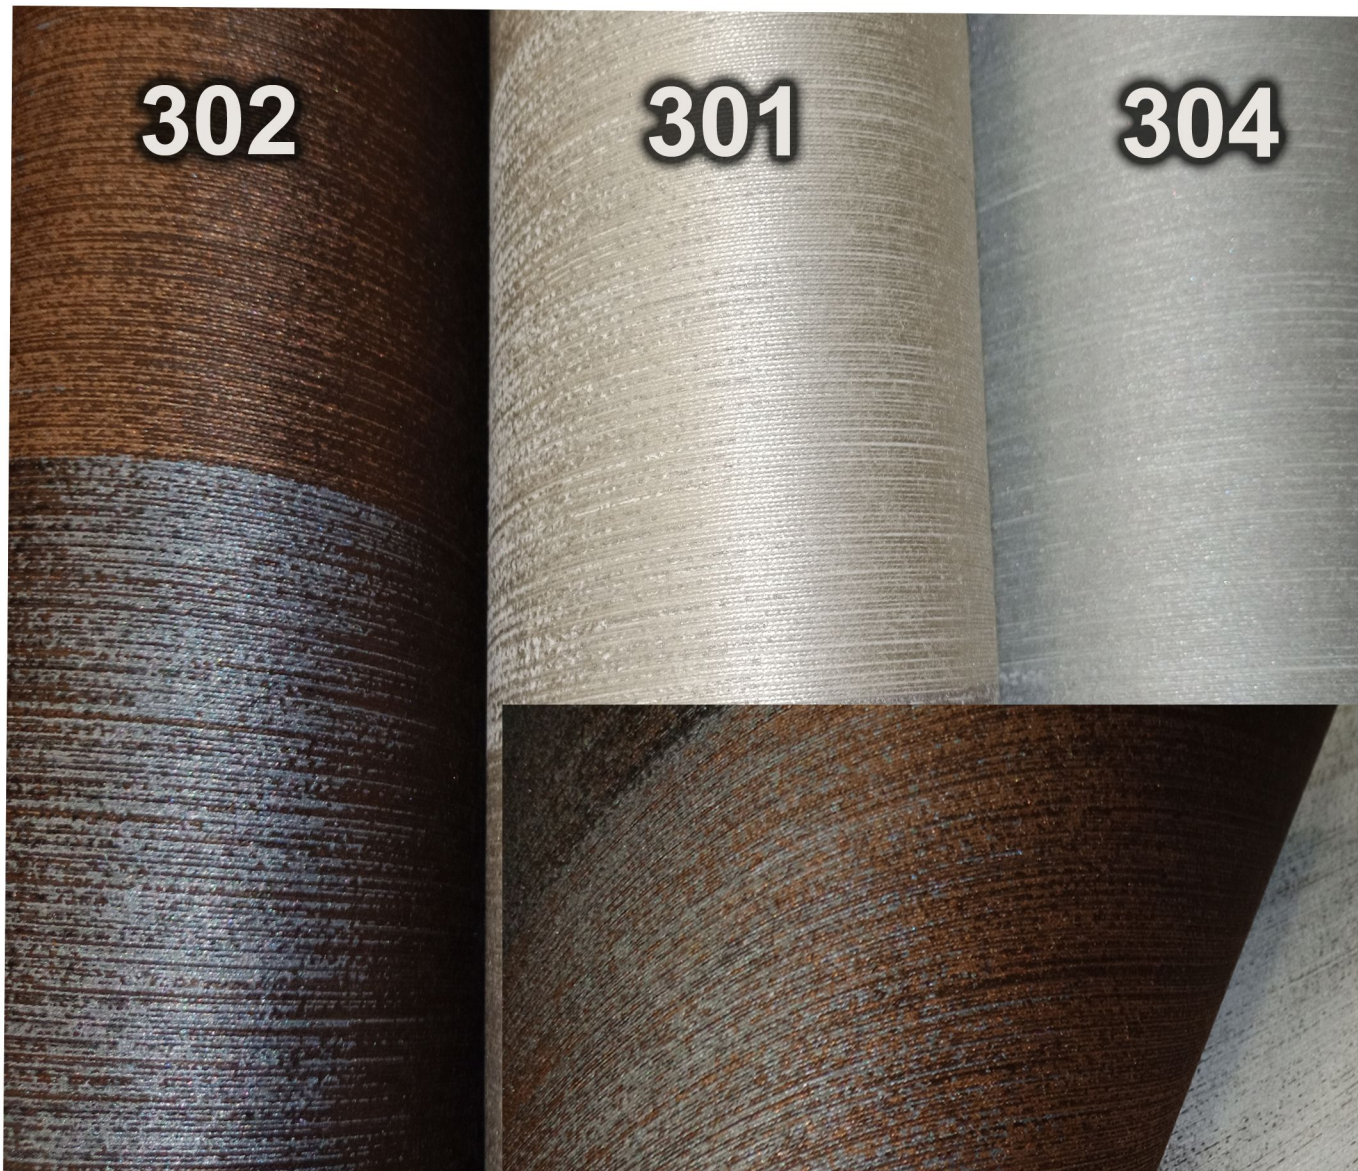

503

**FER 302**

**302**

**301**

**304**

**301**

**302**

**304**

## EXCLUSIVE BELGIAN WALLCOVERINGS

REFERENCE REFERENCE REFERENZ REFERENCIA REFERENTIE		PAGE PAGE SEITE PAGINA PAGINA	WIDTH LARGEUR BREITE ANCHO BREEDTE	LENGTH LONGUEUR LANGE LONGITUD LENGTE	REPEAT RACCORD ANSATZ REPETICION RAPPORT	SUBSTRATE TYPE TYPE DE FOND SUBSTRATART TIPO DE SUBSTRATO SUBSTRAAT TYPE
FER001	Polka Antraciet	21	0.70m / 27.6"	cut per meter	 21.33cm / 8.4"	textile wallcovering
FER002	Polka Dune	20				
FER003	Polka Plated	23				
FER004	Polka Salmon	19				
FER005	Polka Violet	22				
FER101	Mono Silver	25	0.70m / 27.6"	cut per meter	 64cm / 25.2"	textile wallcovering
FER102	Mono Sand	26				
FER103	Mono Waterreef	24				
FER201	Helio Antraciet	35	0.70m / 27.6"	cut per meter	 64cm / 25.2"	textile wallcovering
FER202	Helio Creme	37				
FER204	Helio Acacia	34				
FER205	Helio White	36				
FER301	Fulko Sand	17	0.70m / 27.6"	cut per meter	 64cm / 25.2"	textile wallcovering
FER302	Fulko Rusty	16				
FER304	Fulko Glass	18				
FER401	Kyro Antraciet	32	0.70m / 27.6"	cut per meter	 64cm / 25.2"	textile wallcovering
FER402	Kyro Silver	27				
FER403	Kyro White	28				
FER404	Kyro Copper	31				
FER405	Kyro Burgundy	33				
FER406	Kyro Penny	29				
FER407	Kyro Cobalt	30				
FER501	Ellis White *	01	0.70m / 27.6"	cut per meter		textile wallcovering
FER502	Ellis Silver *	06				
FER503	Ellis Mountain *	08				
FER504	Ellis Creme *	02				
FER505	Ellis Oyster *	04				
FER506	Ellis Sahara *	12				
FER507	Ellis Sand *	03				
FER508	Ellis Dune *	13				
FER509	Ellis Rusty *	14				
FER510	Ellis Plated *	05				
FER511	Ellis Almond *	15				
FER512	Ellis Ocean *	10				
FER513	Ellis Glass *	07				
FER514	Ellis Aqua *	11				
FER515	Ellis Acacia *	09				