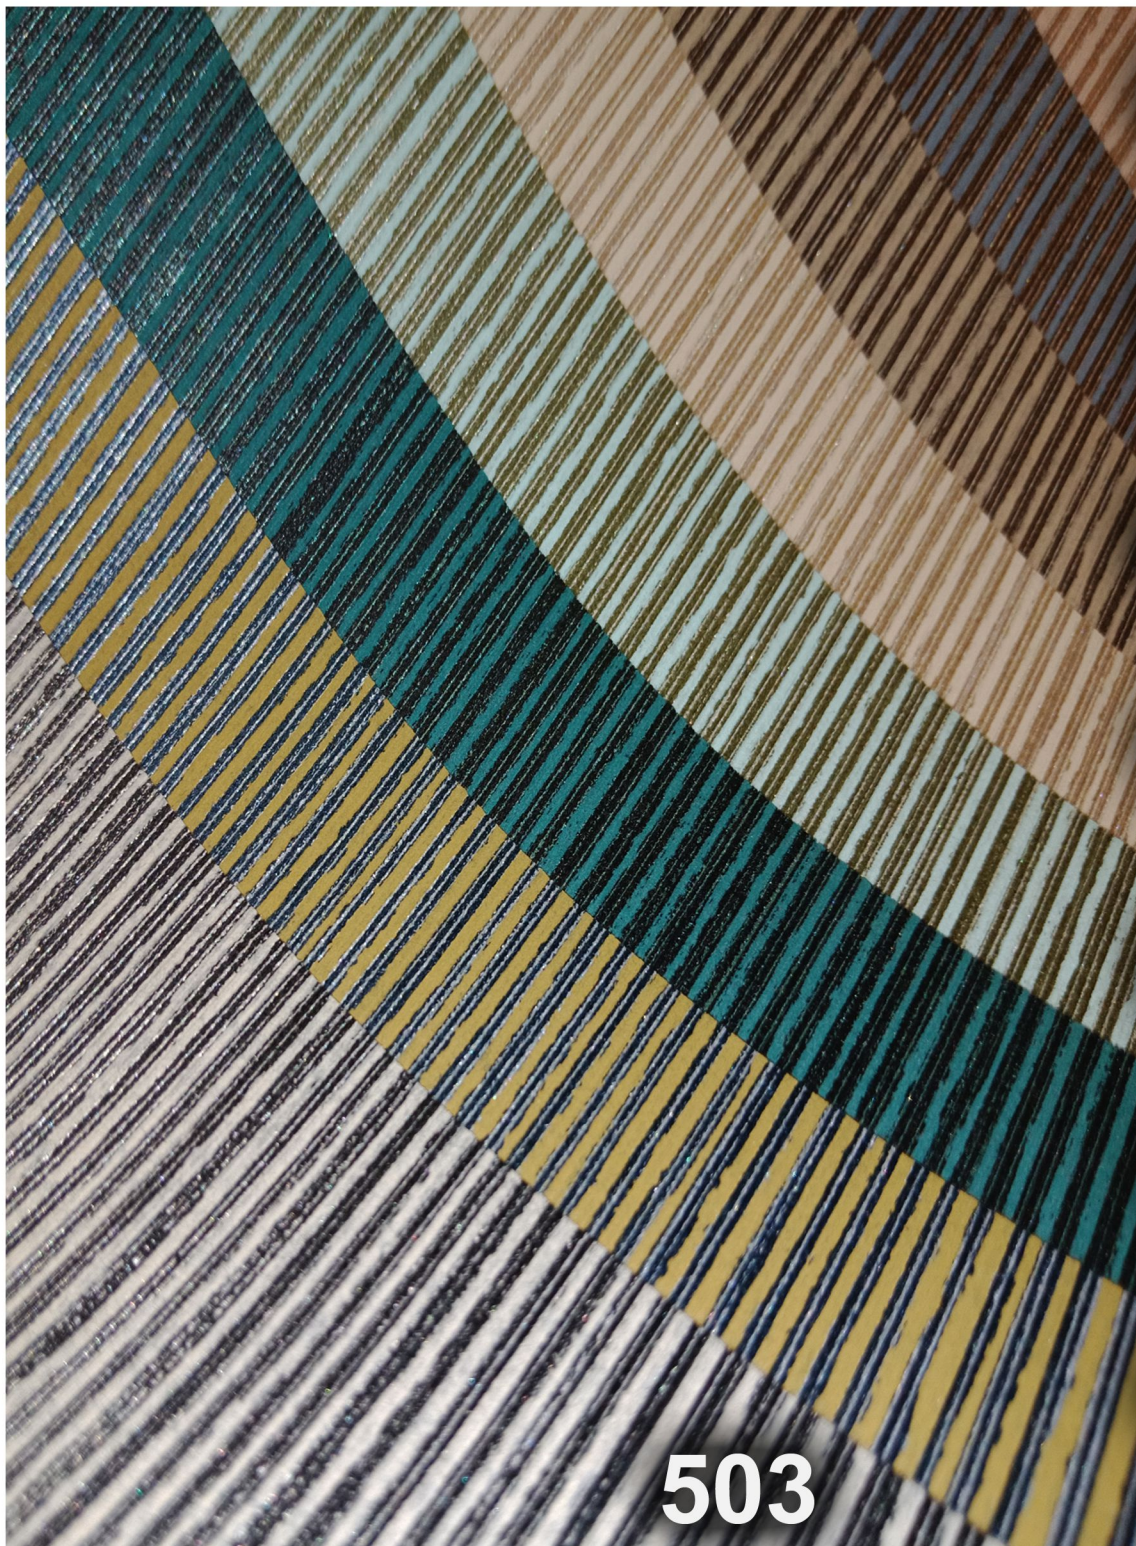

511

509

508

506

514

512

515

503